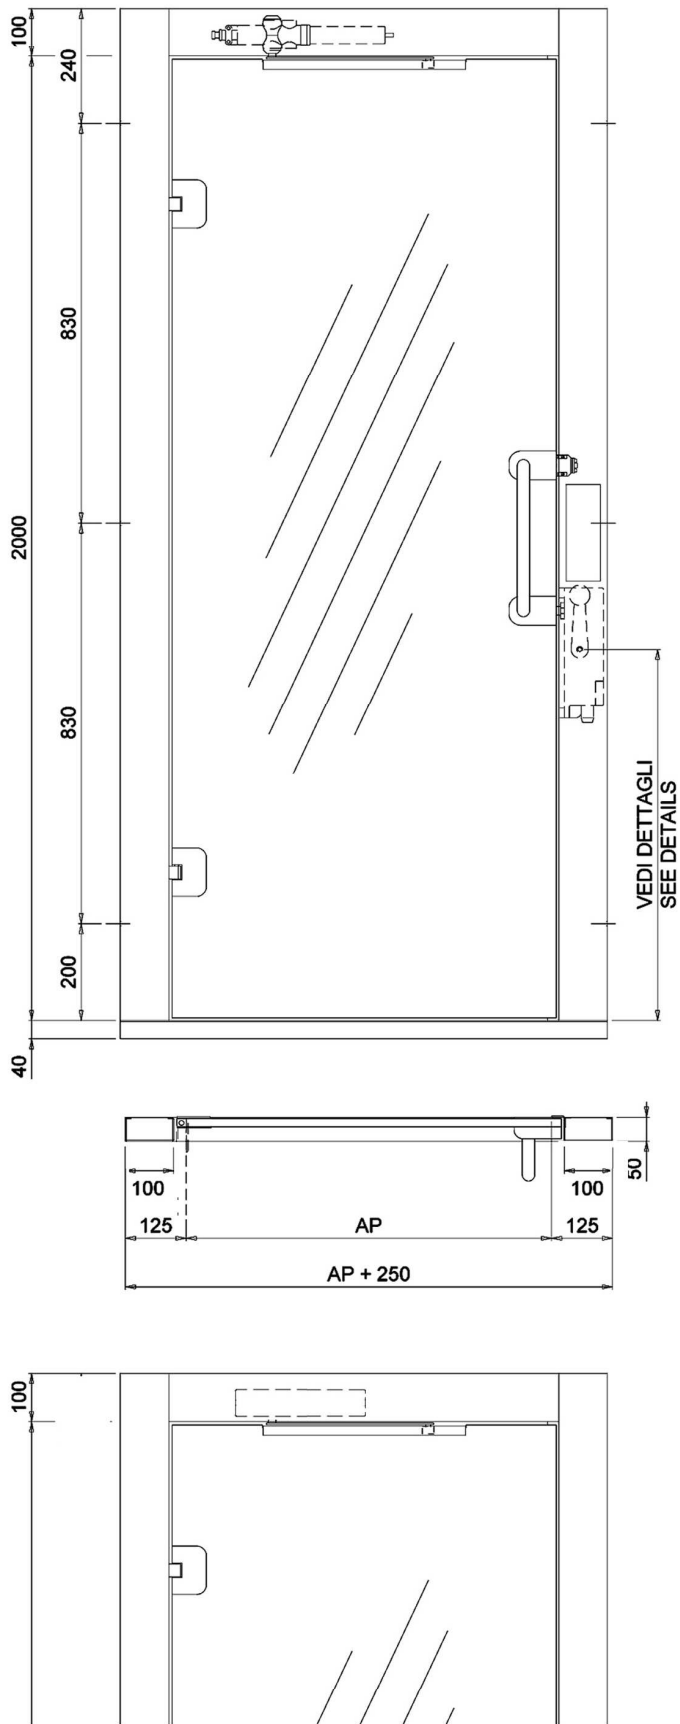

CRYSTAL DOOR

ceita s.r.l. Via F.lli Bandiera 12/b 20016 Pero -Mi- Tel.+39.02.38100128 Fax +39.02.3390469 www.ceita.it ceita@ceita.it

Brevettata/Patented

disponibile con / available with:

CEITAMATIC
APRIORTA AUTOMATICO INTEGRATO AUTOMATIC CONCEALED DOOR OPENER

CEITAMATIC DOOR