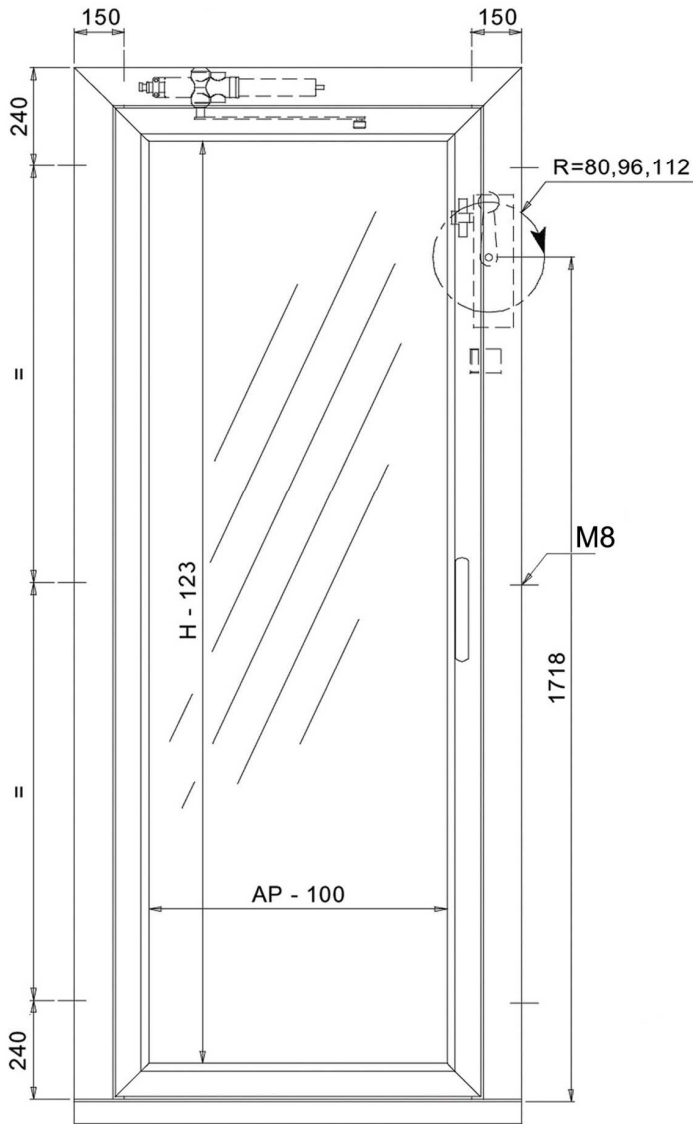

Coperture posteriori brevettate
Patented back covers