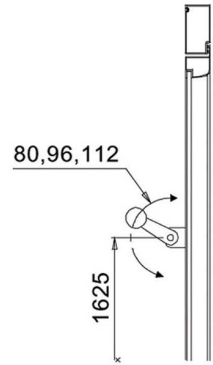

Coperture posteriori brevettate
Patented back covers