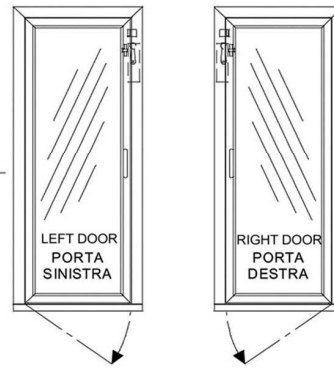

Coperture posteriori brevettate
Patented back covers