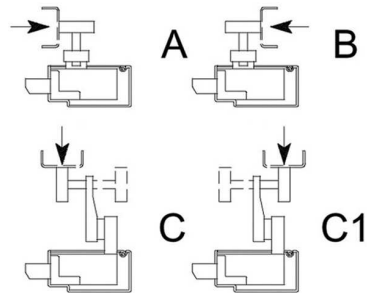

ELCECNOI

Ceita srl via f.lli Bandiera 12/b Pero(Mi) 20016 www.ceita.it ceita@ceita.it tel +39.02.38100128 fax +39.02.3390469

Coperture posteriori brevettate
Patented back covers

disponibile con / available with:

CELAMATIC
APRIPORTA AUTOMATICO INTEGRATO AUTOMATIC CONCEALED DOOR OPENER

Brevettata/Patented

Aperture disponibili:
da 600 a 1000 passo 50 mm
altezza standard 2000 mm
disponibili fuori standard
contattaci per richieste speciali

Clear opening:
from 600 to 1000 step 50 mm
standard height 2000 mm
out of catalogue dimensions available
contact us for special needs