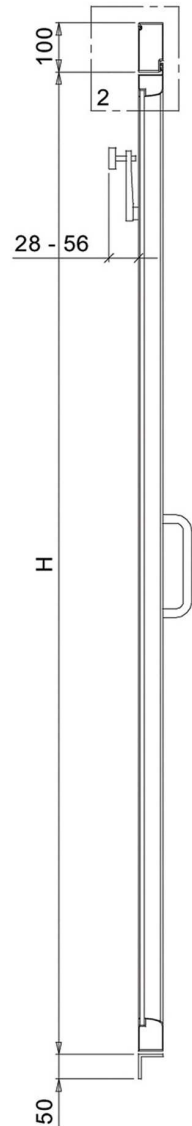

ELCECNOI

Ceita srl via f.lli Bandiera 12/b Pero(Mi) 20016 www.ceita.it ceita@ceita.it tel +39.02.38100128 fax +39.02.3390469

Coperture posteriori brevettate
Patented back covers

disponibile con / available with:

CELAMATIC
APRIPORTA AUTOMATICO INTEGRATO AUTOMATIC CONCEALED DOOR OPENER

Brevettata/Patented

Aperture disponibili:
da 600 a 1000 passo 50 mm
altezza standard 2000 mm
disponibili fuori standard
contattaci per richieste speciali

Clear opening:
from 600 to 1000 step 50 mm
standard height 2000 mm
out of catalogue dimensions available
contact us for special needs