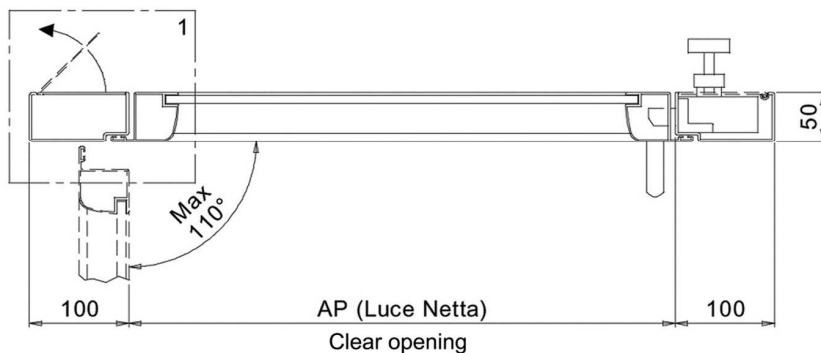

CELAMATIC
APRIPORTA AUTOMATICO INTEGRATO AUTOMATIC CONCEALED DOOR OPENER

Brevettata/Patented

Aperture disponibili:
da 600 a 1000 passo 50 mm
altezza standard 2000 mm
disponibili fuori standard
contattaci per richieste speciali

Clear opening:
from 600 to 1000 step 50 mm
standard height 2000 mm
out of catalogue dimensions available
contact us for special needs