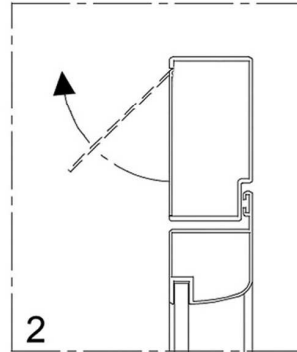

Coperture posteriori brevettate
Patented back covers