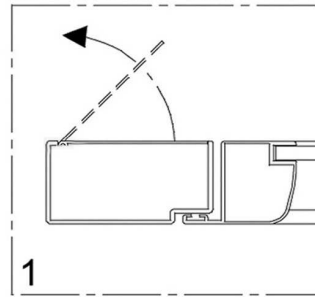

Coperture posteriori brevettate
Patented back covers

disponibile con / available with:

CELAMATIC
APRIPORTA AUTOMATICO INTEGRATO AUTOMATIC CONCEALED DOOR OPENER

Brevettata/Patented

Aperture disponibili:
da 600 a 1000 passo 50 mm
altezza standard 2000 mm
disponibili fuori standard
contattaci per richieste speciali

Clear opening:
from 600 to 1000 step 50 mm
standard height 2000 mm
out of catalogue dimensions available
contact us for special needs