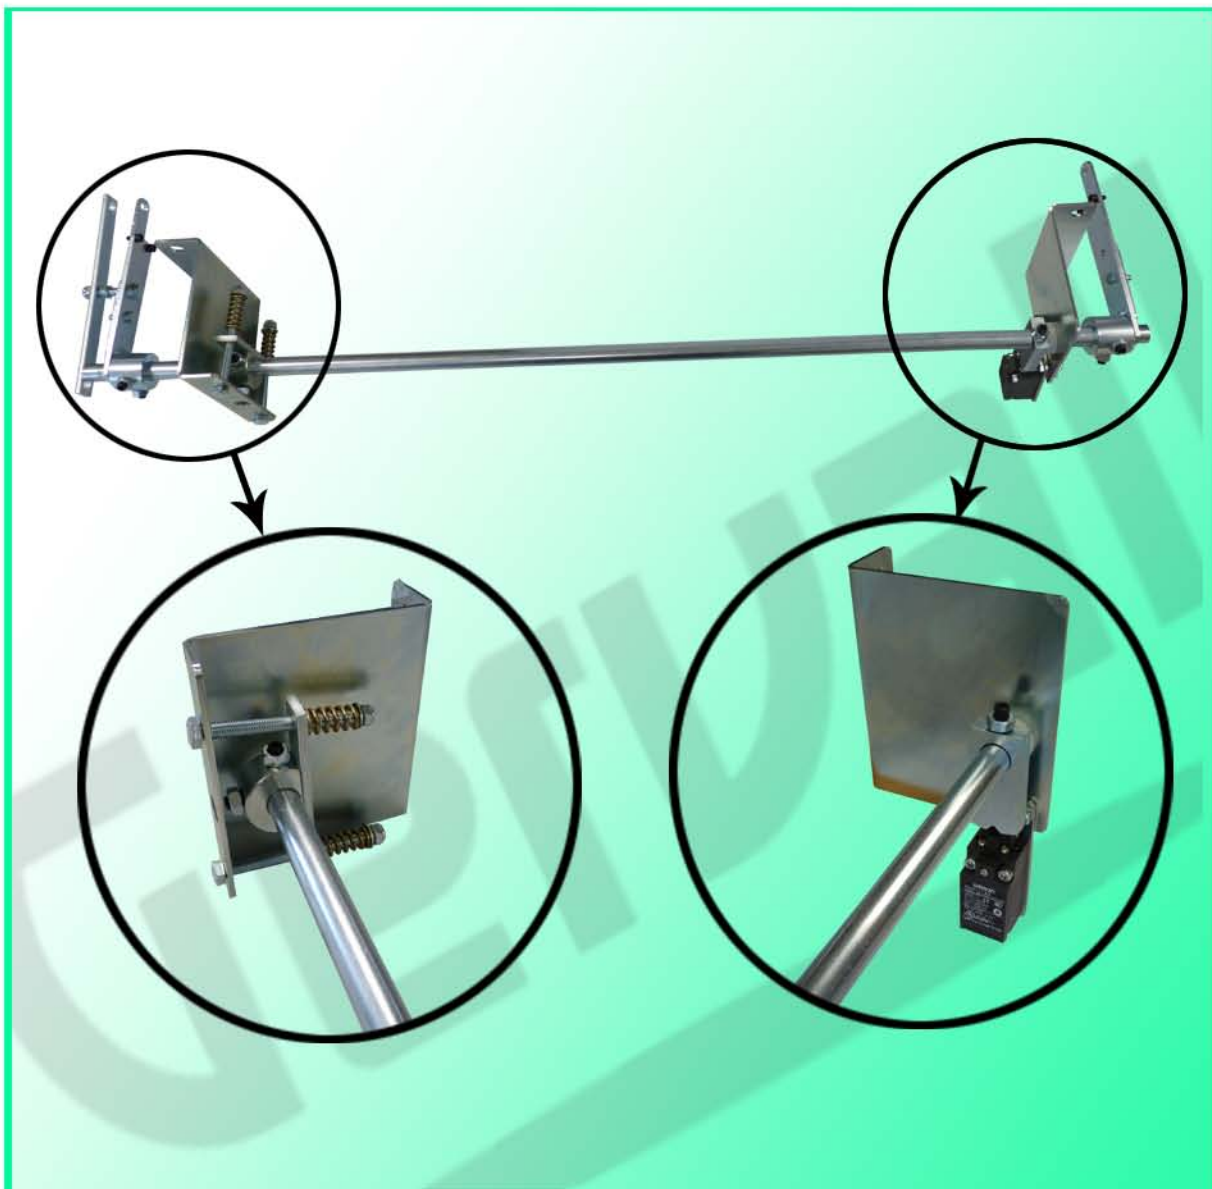

Driving Set

Timonerie
Zubehör

► Gervall's driving set is valid for both instantaneous and progressive safety gears. It is a simple driving set and easy to assemble. It's robustness and the transmission carried out by a solid bar guarantee the simultaneous activation of both safety gears.

Timonerie

► Le timonerie Gervall est valide tant pour des parachutes instantanés comme progressifs. C'est un timonerie simple et facile de monter. La robustesse de la même et la transmission réalisée au moyen d'une barre massive assurent l'actionnement simultané des deux parachutes.

Zübehor

► Zübehor von Gervall ist für sowohl sofortige als auch progressive Fangvorrichtungen gültig. Est ist ein einfacher Zübehor und einfach sich zu versammeln. Es ist Robustheit, und die durch einen festen Stab ausgeführte Über-sendung garantiert die gleichzeitige Aktivierung von beiden Fangvorrichtungen.